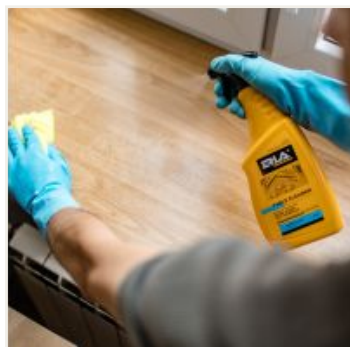

[Pobierz zdjęcia](#)

Opis

ERLA Table Cleaner - niezawodny partner w utrzymaniu czystości twojej przestrzeni gastronomicznej.

Płyn do stolików **ERLA Table Cleaner** to gotowy do użycia, przeznaczony do codziennego stosowania środek, pozwalający szybko i efektywnie umyć stoliki, lamy i krzesła. Został stworzony z myślą o wysokich wymaganiach sektora gastronomicznego. Jest idealnym rozwiązaniem dla restauracji, kawiarni, pubów, barów, stołówek, sklepów, sal konferencyjnych oraz wielu innych miejsc. Środek do stolików Erla Table Cleaner pomaga utrzymać powierzchnię w nienaganej czystości a jego specjalna formuła dodatkowo zabezpiecza blaty ułatwiając czyszczenie w przyszłości.

Cechy:

- **Ekspresowe działanie:** środek szybko usuwa brud , radząc sobie z takimi zabrudzeniami jak: zaschnięte plamy po kawie, herbacie i napojach słodzonych. Dzięki temu oszczędzasz czas i wysiłek.
- **Neutralny zapach:** delikatny, neutralny zapach sprawia, że produkt nie drażni osób siedzących lub pracujących przy czyszczonych powierzchniach
- **Bezpieczeństwo powierzchni:** formuła produktu jest bezpieczna dla wszelkich rodzajów powierzchni, od drewna po laminaty, plastiki czy metal
- **Łatwość użycia:** Wygodna butelka z innowacyjnym atomizerem umożliwia precyzyjne dozowanie i aplikację w wybrane miejsce, co pozwala na szybkie i łatwe czyszczenie.