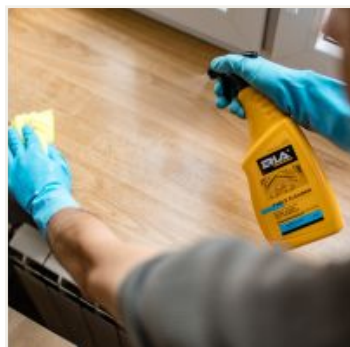

Zdjęcia

[Pobierz zdjęcia](#)

Opis

ERLA Table Cleaner - niezawodny partner w utrzymaniu czystości twojej przestrzeni gastronomicznej.

Płyn do stolików **ERLA Table Cleaner** to gotowy do użycia, przeznaczony do codziennego stosowania środek, pozwalający szybko i efektywnie umyć stoliki, lamy i krzesła. Został stworzony z myślą o wysokich wymaganiach sektora gastronomicznego. Jest idealnym rozwiązaniem dla restauracji, kawiarni, pubów, barów, stołówek, sklepów, sal konferencyjnych oraz wielu innych miejsc. Środek do stolików Erla Table Cleaner pomaga utrzymać powierzchnię w nienaganej czystości a jego specjalna formuła dodatkowo zabezpiecza blaty ułatwiając czyszczenie w przyszłości.