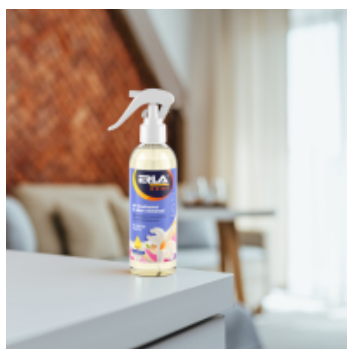

Zdjęcia

[Pobierz zdjęcia](#)

Opis

Zapytaliśmy 100 osób o ich najprzyjemniejsze chwile z wakacyjnych podróży, a wspomnienia miejsc i chwil przekuliśmy w nuty zapachowe odświeżaczy powietrza.

Tak powstały zapachy do których chce się powracać, **perfumy do pomieszczeń - Misto**.

Erla Misto to wyjątkowa seria odświeżaczy powietrza w poręcznych atomizerach typu mist będących połączeniem **neutralizatora zapachów i odświeżacza**. Z jednej strony usuwają one z otoczenie niepożądana woń, z drugiej wypełniają wnętrze nietuzinkowym, odświeżającym aromatem.

Inspirowana historią Oli, kompozycja zapachowa Flower Party to wspomnienie porannych spacerów po ogrodzie pełnym kwitnących kwiatów, skąpanych w świetle wschodzącego słońca i orzeźwiającej rosie. Nuty zapachowe zastosowane w odświeżaczu koją zmysły aromatem białych kwiatów.