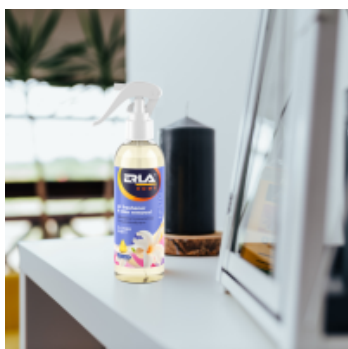

Zdjęcia

[Pobierz zdjęcia](#)

Opis

Zapytaliśmy 100 osób o ich najprzyjemniejsze chwile z wakacyjnych podróży, a wspomnienia miejsc i chwil przekuliśmy w nuty zapachowe odświeżaczy powietrza.

Tak powstały zapachy do których chce się powracać, **perfumy do pomieszczeń - Misto**.

Erla Misto to wyjątkowa seria odświeżaczy powietrza w poręcznych atomizerach typu mist będących połączeniem **neutralizatora zapachów i odświeżacza**. Z jednej strony usuwają one z otoczenie niepożądana woń, z drugiej wypełniają wnętrze nietuzinkowym, odświeżającym aromatem.

Inspirowana historią Oli, kompozycja zapachowa Flower Party to wspomnienie porannych spacerów po ogrodzie pełnym kwitnących kwiatów, skąpanych w świetle wschodzącego słońca i orzeźwiającej rosie. Nuty zapachowe zastosowane w odświeżaczu koją zmysły aromatem białych kwiatów.