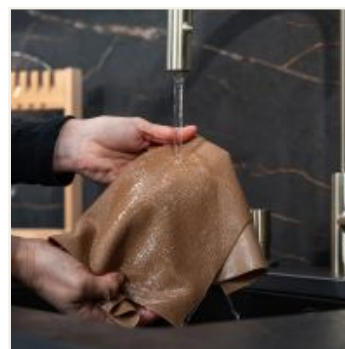

ERLA SOFI

Magiczna mikrofibra
Indeks produktu: R1045
Kod kreskowy: 5906534021403

Dane techniczne

Ilość w kartonie: 24

Zdjęcia

[Pobierz zdjęcia](#)

Opis

ERLA SOFI magiczna mikrofibra to delikatna i trwała ściereczka do czyszczenia, polerowania i osuszania powierzchni.

Idealna do czyszczenia bez użycia detergentów. Sucha ściereczka wypoleruje gładkie powierzchnie. Mokra doskonale zbierze zabrudzenia.

Swoje **magiczne właściwości** SOFI zawdzięcza powłoce poliuretanowej (PU), dzięki której idealnie czyści i **nie pozostawia smug** na czyszczonych powierzchniach.

ERLA SOFI ma także wyjątkową zdolność do pochłaniania i zatrzymywania w sobie wody. Jest **miękka i delikatna** w dotyku. Po wysuszeniu nie zmienia kształtu i swoich właściwości.

SOFI sprawdzi się **na każdej powierzchni**. Jest stworzona do mycia i polerowania szyb, lusterek i wszelkich powierzchni z połyskiem. Przetrzesz nią także blaty, sprzęty kuchenne i drewniane meble. Doskonale nadaje się do czyszczenia powierzchni metalowych, chromowanych i ceramicznych.

Zalety:

- **nie pozostawia smug** - idealnie zbiera zanieczyszczenia, pozostawiając powierzchnię czystą, bez smugów i zacieków,
- można ją używać **na sucho** do polerowania lub **na mokro** do czyszczenia, doskonale czyści samą wodą, bez potrzeby stosowania detergentów,
- **chłonna** - zatrzymuje w sobie płyn, pozostawiając powierzchnie niemalże całkowicie suche,
- **zawsze miękka** - delikatna i przyjemna w dotyku i taka pozostaje także po wyschnięciu,
- **trwała** - odporna na uszkodzenia, łatwo wypłukuje się z zanieczyszczeń, można ją odwieźć w pralce. Nie zmienia kształtu, po wyschnięciu wygląda jak nowa,
- praktyczny otwór umożliwia zawieszenie ściereczki, dzięki temu jest zawsze pod ręką, gotowa do użycia.