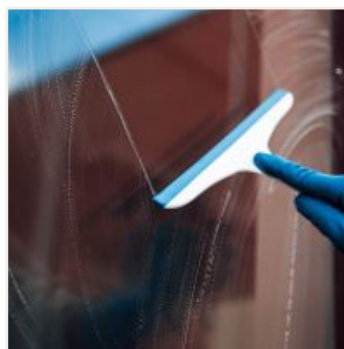

Zdjęcia

[Pobierz zdjęcia](#)

Opis

ERLA GLASO gotowy do użycia, profesjonalny płyn do mycia okien, szyb i powierzchni szklanych, zaprojektowany z myślą o hotelach, restauracjach, kawiarniach i burach, który doskonale sprawdza się również w zastosowaniach domowych.